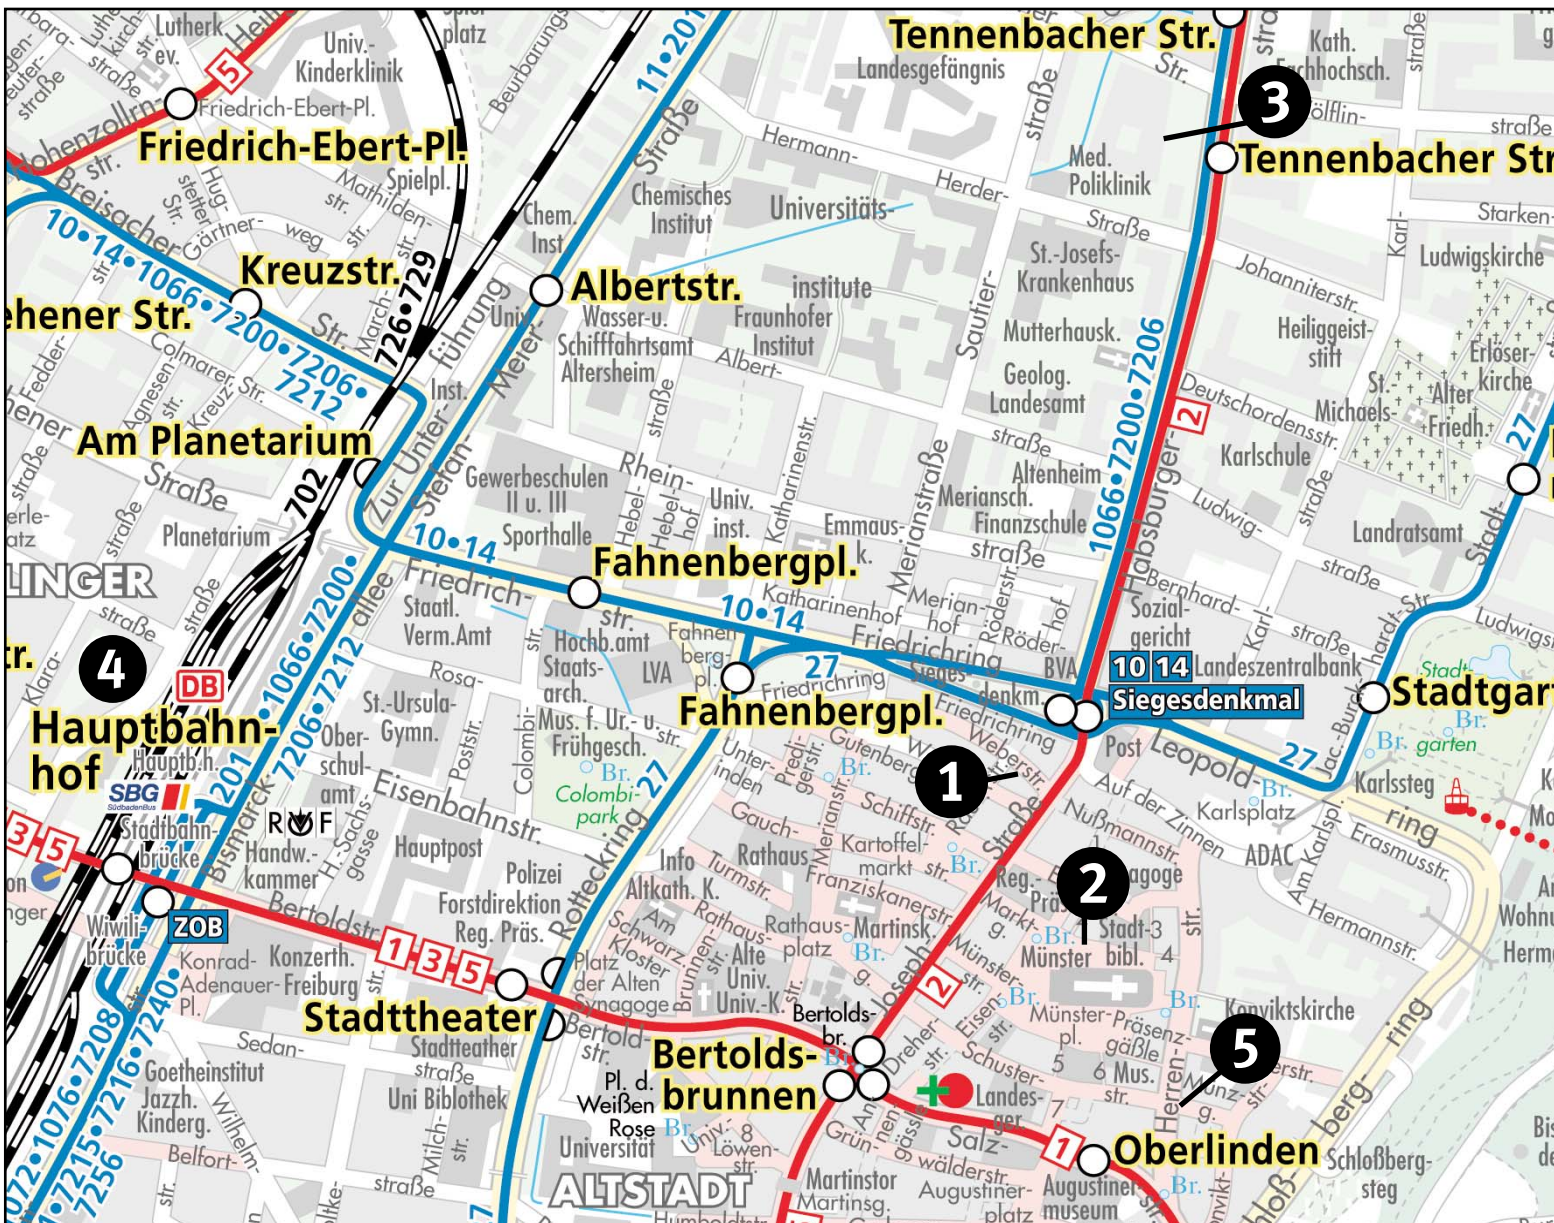

1

City Hotel Freiburg  
Weberstrasse 3  
Tel: 0761/388070

2

Gasthaus "Rappen"  
Münsterplatz 13

3

Fakultät für Forst- und  
Umweltwissenschaften  
Tennenbacherstrasse 4

4

Hauptbahnhof  
Bismarckallee 9

5

Hotel Schwarzwälder Hof  
Herrenstrasse 43  
Tel: 0761/38030

Freiburger Verkehrs AG  
Ganz die Freiburger Linie

Anreiseinformationen Herderbau mit der Strassenbahn:

Von Haltestelle Hauptbahnhof:

➔ Linie 1,3,5 in Richtung Bertholdsbrunnen

Von Haltestelle Bertholdsbrunnen:

➔ Linie 2 in Richtung Zähringen